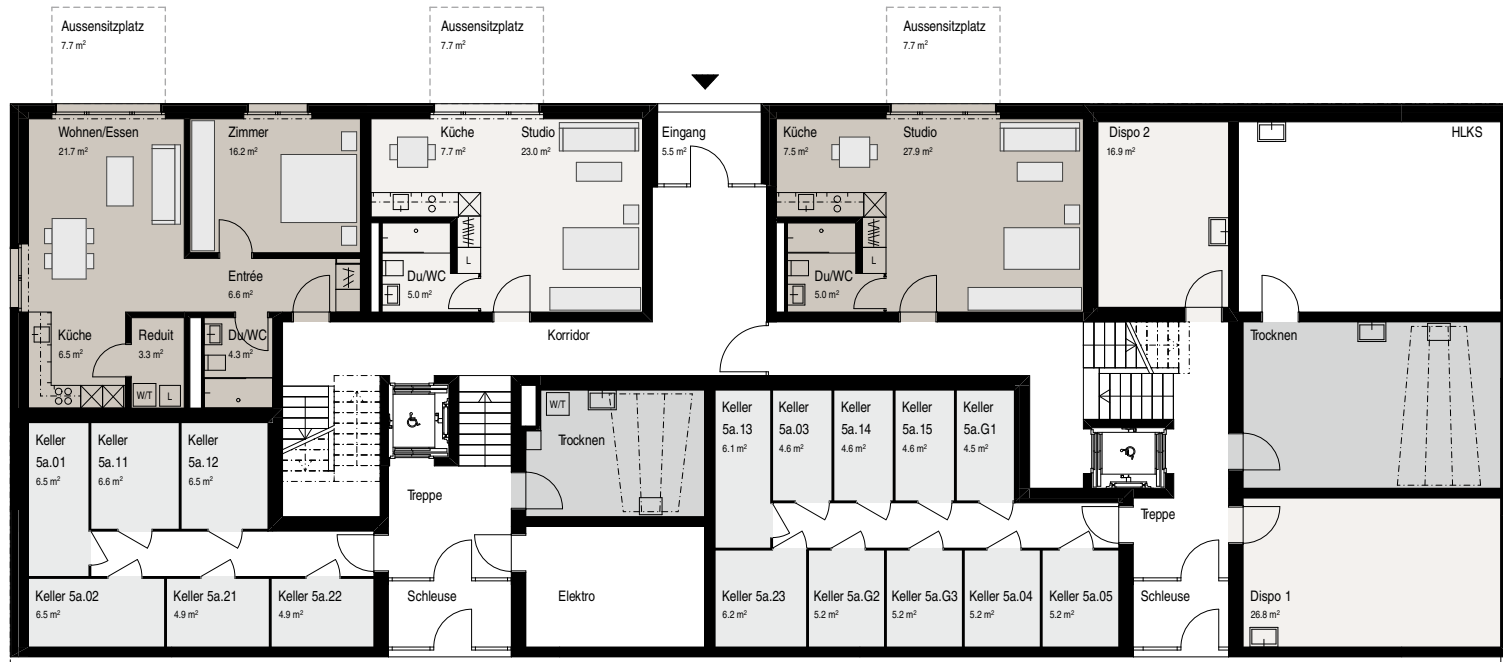

HELLBÜHLSTRASSE 5A

Gartengeschoss

5a.G1
2½-Zimmer-Wohnung
NWF 58.6 m²

5a.G2
1½-Zimmer-Studio
NWF 35.7 m²

5a.G3
1½-Zimmer-Studio
NWF 40.4 m²

0 1m 2m 3m 4m

1:200